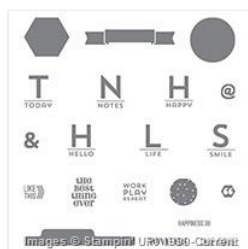

Supply List

Claudia Perry
706-587-4824

astampingteddy@gmail.com
<http://stampingincolumbusga.blogspot.com/>

[Project Life This Is The Life Photopolymer Stamp Set - 138736](#)
Price: \$16.00

[3/4" \(1.9 Cm\) Circle Punch - 119873](#)
Price: \$13.00

[Flower Medallion Punch - 137417](#)
Price: \$18.00

[Pansy Punch - 130698](#)
Price: \$16.00

[Cherry On Top Designer Series Paper Stack - 138443](#)
Price: \$8.00

[Tip Top Taupe 8-1/2" X 11" Cardstock - 138336](#)
Price: \$8.00

[Whisper White 8-1/2" X 11" Cardstock - 100730](#)
Price: \$9.75

[Watermelon Wonder 8-1/2" X 11" Cardstock - 138334](#)
Price: \$8.00

[Cucumber Crush 8-1/2" X 11" Cardstock - 138335](#)
Price: \$8.00

[Island Indigo Classic Stampin' Pad - 126986](#)
Price: \$6.50