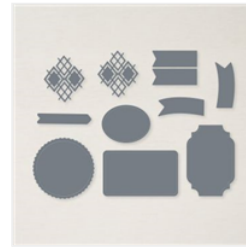

[Country Wreaths Dies - 160238](#)

Price: \$68.00

[All That Dies - 159078](#)

Price: \$49.00

[Leaf Label & Amber Gem Combo Pack - 159969](#)

Price: \$14.00

[Silver-Threaded Twine - 159662](#)

Price: \$14.00