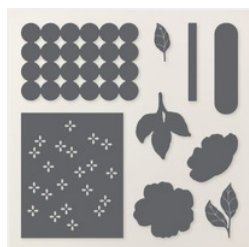

[Beautiful Motifs  
Photopolymer  
Stamp Set  
\(English\) - 165198](#)

Price: \$18.00

[Joyful Squares  
Dies - 166849](#)

Price: \$24.00

[Lovely  
Arrangements Dies  
- 167175](#)

Price: \$34.00

[Birch Wood 3D  
Embossing Folder  
- 164069](#)