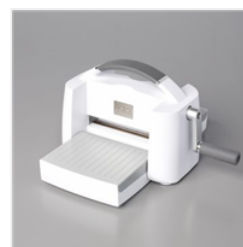

Price: \$12.00

[Stampin' Blends  
Color Lifter -  
144608](#)

Price: \$6.00

[Linen Thread -  
104199](#)

Price: \$6.00

[Starburst Sequins -  
165539](#)

Price: \$7.50

[Simply Scored  
Scoring Tool -  
122334](#)

Price: \$37.00

[Paper Trimmer -  
152392](#)

Price: \$28.00

[Stampin' Cut &  
Emboss Machine -  
149653](#)

Price: \$140.00

[Specialty Plate -  
154711](#)

Price: \$11.00

[Paper Snips  
Scissors - 103579](#)