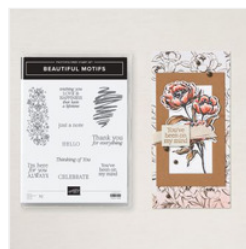

[Woolly Friends  
Bundle \(English\) -  
166888](#)

Price: \$40.50

[Woolly Friends  
Photopolymer  
Stamp Set  
\(English\) - 166881](#)

Price: \$19.00

[Woolly Friends  
Builder Punch -  
166887](#)

Price: \$26.00

[Beautiful Motifs  
Photopolymer  
Stamp Set  
\(English\) - 165198](#)

Price: \$18.00

[Joyful Squares  
Dies - 166849](#)

Price: \$24.00

[Lovely  
Arrangements Dies  
- 167175](#)

Price: \$34.00

[Birch Wood 3D  
Embossing Folder  
- 164069](#)