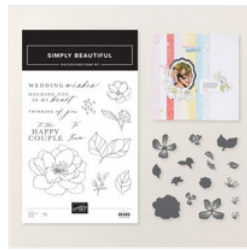

## Supply List

Rachel Brumley

(479) 6443318

[rachel@stampwithrachel.com](mailto:rachel@stampwithrachel.com)

<http://www.stampwithrachel.com>

[Simply Beautiful  
Photopolymer  
Stamp Set  
\(English\) - 166958](#)

Price: \$24.00

[Simply Beautiful  
Bundle \(English\) -  
166965](#)

Price: \$55.75

[Elements Of Text  
Cling Stamp Set -  
164774](#)

Price: \$26.00

[Traditional Labels  
Photopolymer  
Stamp Set  
\(English\) - 169220](#)