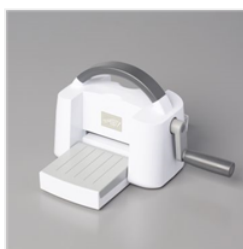

Price: \$6.00

[Blackberry Bliss Striped Ribbon - 154569](#)

Price: \$7.00

[Basic White 8-1/2" X 11" Cardstock - 159276](#)

Price: \$13.00

[Pool Party 8-1/2" X 11" Cardstock - 122924](#)

Price: \$14.00

[Window Sheets - 142314](#)

Price: \$5.00

[Blackberry Bliss Classic Stampin' Pad - 147092](#)

Price: \$11.00

[Foam Adhesive Sheets - 152815](#)

Price: \$9.00

[Tasteful Labels Dies - 152886](#)

Price: \$31.00

[Mini Stampin' Cut & Emboss Machine - 150673](#)