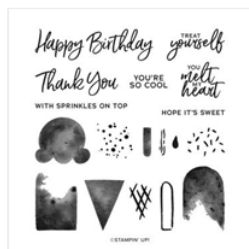

# Supply List

Kim Quade  
4026177955

[kimgskards@gmail.com](mailto:kimgskards@gmail.com)  
[www.kimplayswithpaper.com](http://www.kimplayswithpaper.com)

[Sweet Ice Cream Bundle \(English\) - 156244](#)

Price: \$31.50