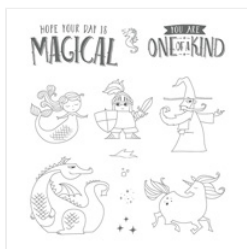

Supply List

Michelle Suit
571-217-8414

suitablystamped@gmail.com
<http://suitablystamped.stampinup.net>

[Whisper White
Narrow Note Cards
& Envelopes -
145583](#)
Price: \$8.00

[Magical Day Clear-
Mount Stamp Set -
145857](#)
Price: \$22.00