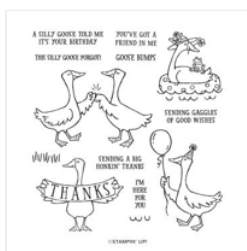

# Supply List

Melissa Sepowitz  
[melissa@thestampingninja.com](mailto:melissa@thestampingninja.com)  
[thestampingninja.com](http://thestampingninja.com)

Silly Goose Cling Stamp Set (English) - 160734

Price: \$25.00