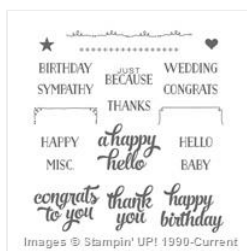

Supply List

LaQuita Jackson

quitabughandmades@gmail.com

www.quitabughandmades.stampinup.net

[Tin Of Cards
Photopolymer
Stamp Set -
138946](#)

[Basic Black
Archival Stampin'
Pad - 140931](#)

[Calypso Coral 8-
1/2" X 11"
Cardstock -
122925](#)