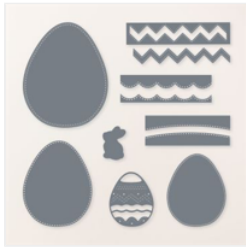

Supply List

Gesche Preißler
geschtempelt@web.de
www.geschtempelt.de

[Stanzformen
Originelle
Osterer - 162807](#)
Price: 31,00 €

[Klebebögen -
152334](#)
Price: 16,00 €

[Stanzformen
Sticknaht-Basics -
161597](#)
Price: 42,00 €