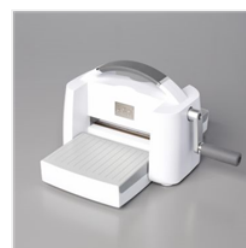

Price: \$53.00

[Mini Glue Dots -  
103683](#)

Price: \$8.00

[Stampin'  
Dimensionals -  
104430](#)

Price: \$5.00

[Stampin' Cut &  
Emboss Machine -  
149653](#)

Price: \$140.00