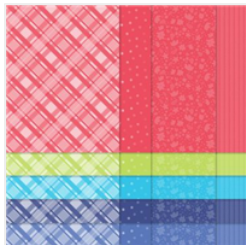

[Gorgeous Leaves  
Cling Stamp Set -  
153365](#)

Price: \$21.00

[Special Moments  
Photopolymer  
Stamp Set  
\(English\) - 158081](#)

Price: \$0.00

[Stylish Shapes  
Dies - 159183](#)

Price: \$30.00

[Red Rhinestone  
Basic Jewels -  
146924](#)

Price: \$7.00

[2022-2024 In  
Color™ 6" X 6"  
\(15.2 X 15.2 Cm\)  
Designer Series  
Paper - 159253](#)

Price: \$12.00

[Starry Sky 8-1/2" X  
11" Cardstock -  
159263](#)

Price: \$10.00

[Starry Sky Classic  
Stampin' Pad -  
159212](#)