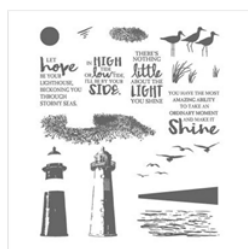

# Supply List

Teresa Buchholz  
(919)417-7715

[teresa@stampfabulous.com](mailto:teresa@stampfabulous.com)  
[teresa@stampfabulous.com](mailto:teresa@stampfabulous.com)

[High Tide  
Photopolymer  
Stamp Set \(En\) -  
143006](#)