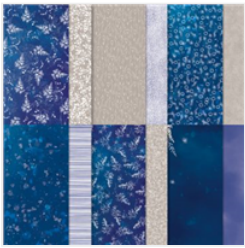

# Supply List

Susan Jackson  
3867170750

[justpeachystamping@gmail.com](mailto:justpeachystamping@gmail.com)  
<https://justpeachystamping.com>

[Sun Prints 12" X 12" \(30.5 X 30.5 Cm\) Designer Series Paper - 158790](#)

Price: \$12.00

[Starry Sky 1/8" \(3.2 Mm\) Metallic Woven Ribbon - 159198](#)

Price: \$9.00

[Stylish Shapes Dies - 159183](#)

Price: \$30.00

[Brick & Mortar 3D Embossing Folder - 149643](#)

Price: \$10.00

[Painted Texture 3D Embossing Folder - 154317](#)

Price: \$10.00

[Hello Ladybug Photopolymer Stamp Set \(English\) - 157693](#)

Price: \$18.00

[Nature's Prints Cling Stamp Set \(English\) - 158793](#)

Price: \$25.00

[Starry Sky Classic Stampin' Pad - 159212](#)