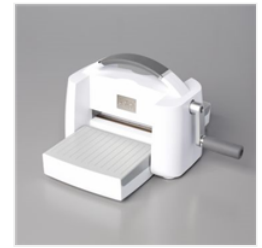

Price: \$9.25

[Pansy Petals 12" X 12" \(30.5 X 30.5 Cm\) Designer Series Paper - 155807](#)

Price: \$11.50

[Evening Evergreen Classic Stampin' Pad - 155576](#)

Price: \$8.00

[Stampin' Cut & Emboss Machine - 149653](#)

Price: \$140.00

[Floral Heart Dies - 154306](#)

Price: \$38.00

[Timeworn Type 3D Embossing Folder - 156505](#)

Price: \$11.00

[Playing With Patterns Ribbon Combo Pack - 152468](#)

Price: \$10.50

[2021-2023 In Color Jewels - 155571](#)