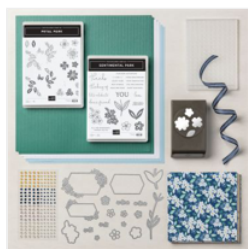

Regency Park Hex Supply List

Marcie Besecker
marcie@marciebesecker.com
www.marciebesecker.com

[Regency Park Suite Collection \(English\) - 160583](#)

Price: \$138.75

[Covered In Sunshine Cling Stamp Set \(English\) - 160726](#)

Price: \$23.00

[Beautiful Shapes Dies - 158046](#)

Price: \$29.00

[2022-2024 In Color Matte Decorative Dots - 159186](#)

Price: \$8.00

[Basic White 8-1/2" X 11" Thick Cardstock - 159229](#)

Price: \$17.00

[Basic White 8-1/2" X 11" Cardstock - 159276](#)