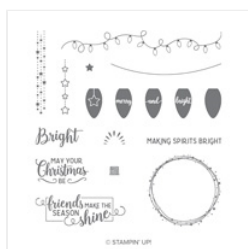

Supply List

Angie Pyjas

817-975-3141

stampingwithmore@gmail.com

<http://www.stampingwithmore.com>

[Making Christmas](#)

[Bright](#)
[Photopolymer](#)
[Stamp Set -](#)
[148046](#)

Price: $21.00