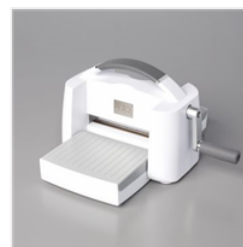

Price: \$11.00

[Opaque Faceted Gems - 162979](#)

Price: \$8.00

[Multipurpose Liquid Glue - 110755](#)

Price: \$6.50

[Paper Trimmer - 152392](#)

Price: \$28.00

[Stampin' Cut & Emboss Machine - 149653](#)