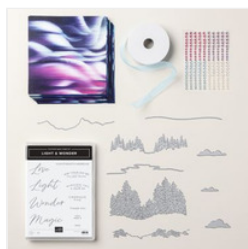

# Supply List

Place Order  
[wrblok@bigpond.com](mailto:wrblok@bigpond.com)

[Lights Of Aurora Suite Collection \(English\) - 165768](#)

Price: \$143.25

[Basic Black A4 Cardstock - 121688](#)

Price: \$25.00

[Basic White A4 Thick Cardstock - 159230](#)

Price: \$30.00

[Vellum 12" X 12" \(30.5 X 30.5 Cm\) Specialty Paper - 167099](#)

Price: \$17.50

[Lights Of Aurora 6" X 6" \(15.2 X 15.2 Cm\) Designer Series Paper - 165755](#)