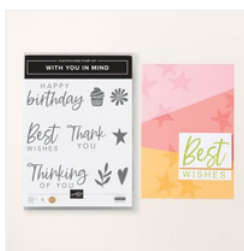

Supply List

Michelle Loncar
stamp lady@kc.rr.com
MichelleLoncar.stampinup.net

[Extraordinary Flora Die - 165244](#)

Price: \$28.00

[Extraordinary Flora Washi Tape - 165269](#)

Price: \$15.00

[With You In Mind Photopolymer Stamp Set \(English\) - 164747](#)

Price: \$20.00

[Basic White 8-1/2" X 11" Cardstock - 166780](#)

Price: \$14.00

[Pretty Peacock 8-1/2" X 11" Cardstock - 150880](#)

Price: \$14.00

[Pretty Peacock Classic Stampin' Pad - 150083](#)

Price: \$11.00