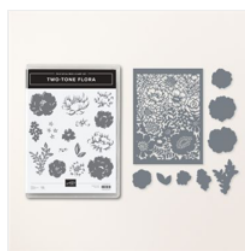

Supply List

laurence Pasquier

0645546869

createlier91@sfr.fr

<https://www.bibichelolotte91.com/>

[Papier De La Série
Design 6" X 6"
\(15.2 X 15.2 Cm\)
Bisous De Papillon
- 159112](#)

Price: 14,75 €

[Papier Cartonné
A4 Blanc Simple -
159228](#)

Price: 16,00 €

[Lot Two-Tone
Flora \(Anglais\) -
160414](#)

Price: 68,25 €

[Papier Cartonné
A4 Scène Stellaire
- 159264](#)

Price: 12,25 €

[Tampon Encreur
Classic Scène
Stellaire - 159212](#)

Price: 11,00 €