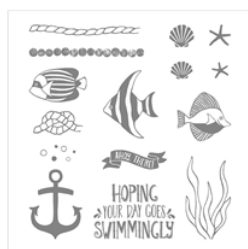

Supply List

Jody Brechbill

717 372 5508

jodybrechbill322@gmail.com

www.jodybrechbill.stampinup.net

[Seaside Shore
Clear-Mount
Stamp Set -
141625](#)

Price: \$21.00

[Mint Macaron
Classic Stampin'
Pad - 138326](#)

Price: \$6.50

[Calypso Coral
Classic Stampin'
Pad - 126983](#)

Price: \$6.50

[Dapper Denim
Classic Stampin'
Pad - 141394](#)

Price: \$6.50

[Dapper Denim 8-
1/2" X 11"
Cardstock -
141414](#)

Price: \$8.00

[Calypso Coral 8-
1/2" X 11"
Cardstock -
122925](#)