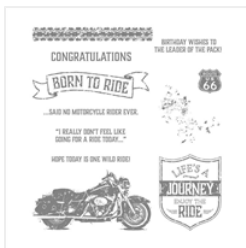

Price: \$21.00

[Garden Green Classic Stampin' Pad - 147089](#)

Price: \$11.00

[Early Espresso Classic Stampin' Pad - 147114](#)

Price: \$11.00

[Sahara Sand Classic Stampin' Pad - 147117](#)

Price: \$8.00

[One Wild Ride Clear-Mount Stamp Set - 141724](#)