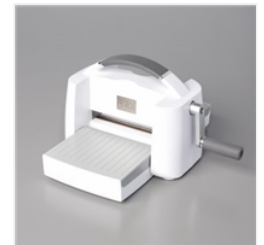

Price: 43,00 €

[Stanzformen
Etwas Besonderes
- 160424](#)

Price: 34,00 €

[Klassisches
Stempelkissen In
Nachtblau -
159212](#)

Price: 11,00 €

[Aquarellstifte,
Sortiment 1 -
161700](#)

Price: 22,00 €

[Stanz- Und
Prägemaschine -
149653](#)