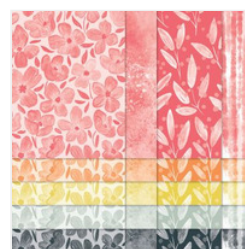

[Along These Lines](#)  
[Photopolymer Stamp Set -](#)  
[165352](#)

Price: \$20.00

[Embossed Designs Mix & Match Specialty Cards & Envelopes](#)  
[- 165358](#)

Price: \$10.00

[2025-2027 In Color™ 6" X 6"](#)  
[\(15.2 X 15.2 Cm\) Designer Series Paper - 165300](#)