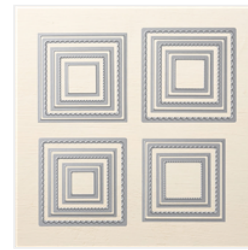

Price: \$27.00

[Hearth & Home](#)  
[Thinlits Dies -](#)  
[139666](#)

Price: \$20.00

[Layering Squares](#)  
[Dies - 141708](#)

Price: \$35.00

[Soft Sky Classic](#)  
[Stampin' Pad -](#)  
[131181](#)

Price: \$6.50