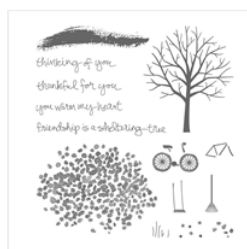

# Supply List

Place Order  
[kruining05@ziqgo.nl](mailto:kruining05@ziqgo.nl)

[Moon Lake Clear Stamp Set - 138540](#)

Price: € 22,95

[Sheltering Tree Photopolymer Stamp Set - 137163](#)

Price: € 30,00

[Chocolate Chip A4 Cardstock - 108599](#)