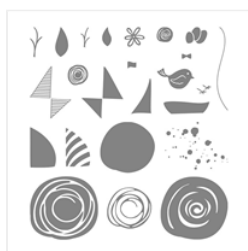

Supply List

Renee Kohnke
oneredk@milwpc.com
www.reneekohnke.stampinup.net

[Swirly Bird
Photopolymer
Stamp Set -
141749](#)

Price: \$25.00

[Swirly Scribbles
Thinlits Dies -
141497](#)

Price: \$27.00

[Coastal Cabana
Classic Stampin'
Pad - 147097](#)

Price: \$11.00

[Bermuda Bay
Classic Stampin'
Pad - 147096](#)

Price: \$8.00

[Blueberry Bushel
Classic Stampin'
Pad - 147138](#)

Price: \$11.00

[Lemon Lime Twist
Classic Stampin'
Pad - 147145](#)

Price: \$11.00