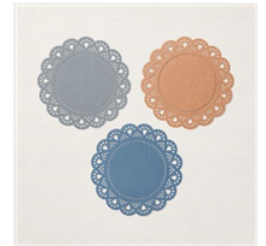

[Honeybee Home Cling Stamp Set \(English\) - 157943](#)

Price: \$22.00

[Honeybee Blooms Dies - 157951](#)

Price: \$28.00

[Heart & Home 12" X 12" \(30.5 X 30.5 Cm\) Designer Series Paper - 157928](#)

Price: \$11.50