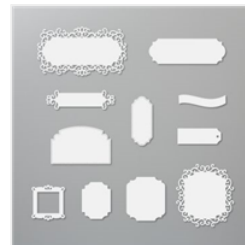

Price: \$30.00

[Tuxedo Black  
Memento Ink Pad -  
132708](#)

Price: \$8.00

[Iridescent  
Rhinestones Basic  
Jewels - 158130](#)

Price: \$7.50

[Hive 3D  
Embossing Folder  
- 157955](#)

Price: \$9.00

[Timber 3D  
Embossing Folder  
- 156406](#)

Price: \$11.00

[Layering Circles  
Dies - 151770](#)

Price: \$35.00

[Ornate Frames  
Dies - 150664](#)

Price: \$34.00

[Baker's Twine  
Essentials Pack -  
155475](#)

Price: \$12.00

[Pale Papaya 3/8"  
\(1 Cm\) Open  
Weave Ribbon -  
155672](#)