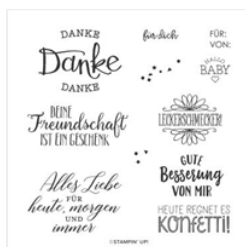

Price: € 8,50

Klassisches  
Stempelkissen In  
Waldmoos -  
147111

Price: € 9,00

Klassisches  
Stempelkissen In  
Papaya - 155670

Price: € 9,00

Stempelset  
Ablösbar So  
Gesagt (De) -  
152409

Price: € 27,00