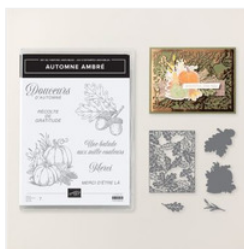

Supply List

Aude BARBARA
06 95 26 00 68
missscrap@free.fr
<https://missscrap.com>

[Papier De La Série Design 12" X 12" \(30.5 X 30.5 Cm\) Toile Automnale - 165882](#)

Prix: 15,25 €

[Papier De La Série Design Spécialité 12" X 12" \(30.5 X 30.5 Cm\) Tas De Fun - 165969](#)

Prix: 20,00 €

[Lot Automne Ambré \(Français\) - 165894](#)

Prix: 63,75 €

[Papier Spécialité 12" X 12" \(30.5 X 30.5 Cm\) Ton De Terre Métallisé - 165901](#)

Prix: 9,25 €

[Papier Cartonné A4 Très Vanille - 166785](#)