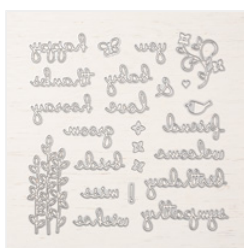

Price: \$11.00

[Tuxedo Black Memento Ink Pad - 132708](#)

Price: \$8.00

[Classic Garage Metal Elements - 148485](#)

Price: \$7.00

[Well Written Dies - 148534](#)

Price: \$40.00

[Garage Gears Dies - 148521](#)

Price: \$33.00

[Big Shot - 143263](#)

Price: \$110.00

[Magnetic Platform - 130658](#)

Price: \$40.00

[Big Shot Die Brush - New Configuration - 144262](#)

Price: \$12.50

[Stampin' Scrub - 126200](#)