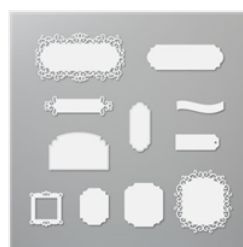

Price: \$14.00

[Lovely Lipstick Classic Stampin' Pad - 147140](#)

Price: \$7.50

[Pear Pizzazz Classic Stampin' Pad - 147104](#)

Price: \$8.00

[Lovely Lipstick Stampin' Blends Markers Combo Pack - 147281](#)

Price: \$9.00

[Ornate Frames Dies - 150664](#)

Price: \$34.00

[Stamparatus - 146276](#)

Price: \$49.00

[Multipurpose Liquid Glue - 110755](#)

Price: \$6.50

[Stampin' Dimensionals - 104430](#)