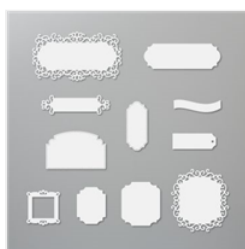

[Ornate Frames
Dies - 150664](#)

Price: $34.00