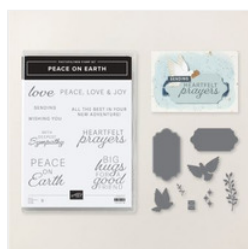

# Supply List

Kim Quade  
4026177955

[kimgskards@gmail.com](mailto:kimgskards@gmail.com)  
[www.kimplayswithpaper.com](http://www.kimplayswithpaper.com)

[Peace On Earth Bundle \(English\) - 165925](#)

Price: \$38.50

[Peaceful Garden 12" X 12" \(30.5 X 30.5 Cm\) Designer Series Paper - 165917](#)

Price: \$12.50

[Peaceful Garden 12" X 12" \(30.5 X 30.5 Cm\) Glimmer Paper - 165929](#)

Price: \$10.50

[Secret Sea 8-1/2" X 11" Cardstock - 165624](#)