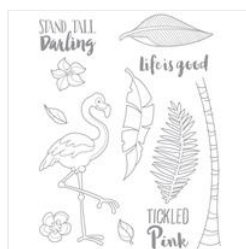

Supply List

Chelsea Comer
815-218-2916
spredbirds@aol.com
www.inkystamper.com

[Bird Melody Stamp Set - SS-0496](#)

Price: \$19.95

[Bold Wings Stamp Set - SS-0420](#)

Price: \$18.95

[Tickled Pink Stamp Set - SS-0265](#)

Price: \$18.95

[Chosen Family Stamp Set - SS-0458](#)

Price: \$20.95

[Black Licorice True Color Fusion Ink Pad - IP-0041](#)

Price: \$7.95

[Hazelnut Blend True Color Fusion Ink Pad - IP-0012](#)

Price: \$7.95