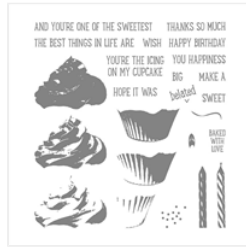

Supply List

Gloria Plunkett
770-363-6539

designzbygloria@gmail.com
www.designzbygloria.com

[Sweet Cupcake
Photopolymer
Bundle - 142232](#)

Price: \$43.00

[Sweet Cupcake
Stamp Set -
141498](#)

Price: \$21.00