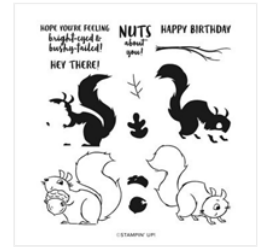

Price: 7,25 €

[Papier Cartonné
A4 Cidre À La
Cannelle - 153083](#)

Price: 10,50 €

[Tampon Encreur
Classic Cidre À La
Cannelle - 153114](#)

Price: 9,00 €

[Set De Tampons
En Résine Nuts
About Squirrels -
156475](#)