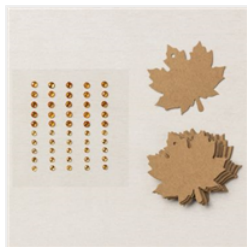

[Rings Of Love 12" X 12" \(30.5 X 30.5 Cm\) Designer Series Paper -](#)  
[159939](#)  
Price: \$0.00

[Crushed Curry 8-1/2" X 11"](#)  
[Cardstock -](#)  
[131199](#)  
Price: \$14.00

[Poppy Parade 8-1/2" X 11"](#)  
[Cardstock -](#)  
[119793](#)  
Price: \$14.00

[Timber 3D Embossing Folder -](#)  
[156406](#)  
Price: \$11.00

[Fabulous Frames Dies -](#)  
[159163](#)  
Price: \$31.00

[Leaf Label & Amber Gem Combo Pack -](#)  
[159969](#)  
Price: \$8.00

[Basic White 8-1/2" X 11" Cardstock -](#)  
[159276](#)  
Price: \$13.00