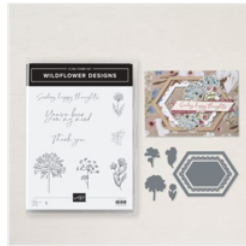

Supply List

Glenda Calkins

616-340-2406

glenda@thestampcamp.com

<https://stamp1.ink/shop>

[Early Espresso
Classic Stampin'
Pad - 147114](#)

Price: \$11.00

[Wildflower Designs
Bundle \(English\) -
163334](#)