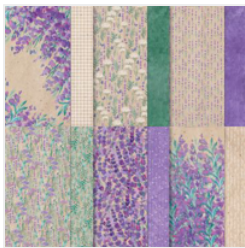

Price: \$24.00

[Stylish Shapes Dies - 159183](#)

Price: \$30.00

[Gorgeous Grape 8-1/2" X 11" Cardstock - 146987](#)

Price: \$14.00

[Basic White 8-1/2" X 11" Cardstock - 159276](#)

Price: \$13.00

[Perennial Lavender 12" X 12" \(30.5 X 30.5 Cm\) Designer Series Paper - 162593](#)

Price: \$12.50

[Tuxedo Black Memento Ink Pad - 132708](#)

Price: \$8.00

[Highland Heather Classic Stampin' Pad - 147103](#)

Price: \$11.00

[Gorgeous Grape Classic Stampin' Pad - 147099](#)

Price: \$11.00

[Sponge Daubers - 133773](#)