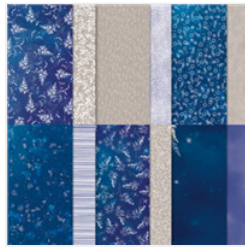

Supply List

Place Order

kthomas309@zoominternet.net

[Sun Prints Suite Collection \(English\) - 158805](#)

Price: \$76.75

[Sun Prints 12" X 12" \(30.5 X 30.5 Cm\) Designer Series Paper - 158790](#)

Price: \$12.00

[Nature's Prints Bundle \(English\) - 158801](#)

Price: \$55.75

[Nature's Prints Cling Stamp Set \(English\) - 158793](#)

Price: \$25.00

[Gray Granite 8-1/2" X 11" Cardstock - 146983](#)

Price: \$14.00

[Basic White 8-1/2" X 11" Thick Cardstock - 159229](#)

Price: \$17.00

[Night Of Navy Classic Stampin' Pad - 147110](#)

Price: \$11.00

[Starry Sky Classic Stampin' Pad - 159212](#)

Price: \$9.00

[Gray Granite Classic Stampin' Pad - 147118](#)

Price: \$11.00

[Starry Sky 8-1/2" X 11" Cardstock - 159263](#)