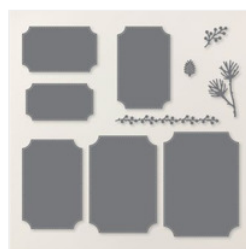

Supply List

Tammy Fite

505.440.4936

stampwithtammy@gmail.com

<http://tammyfite.stampinup.net>

[Bordered In
Beauty Bundle -
167557](#)

Price: \$49.50

[Lovely
Arrangements
Photopolymer
Stamp Set
\(English\) - 167169](#)

Price: \$20.00

[Lazy Daisy 3D
Embossing Folder
- 167196](#)

Price: \$11.00

[Branching Out
Dies - 165775](#)

Price: \$29.00

[Loose Gold
Sequins - 165267](#)

Price: \$7.00

[Melon Mambo
Classic Stampin'
Pad - 147051](#)