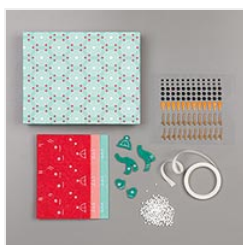

Price: \$6.50

[Snow Globe
Scenes Dies -
150655](#)

Price: \$31.00

[Let It Snow
Specialty Designer
Series Paper -
150393](#)

Price: \$14.50

[Multipurpose
Liquid Glue -
110755](#)

Price: \$6.50

[Ice Stampin' Glitter
- 150445](#)

Price: \$7.50

[Snowflake Sequins
- 150443](#)

Price: \$6.00

[Let It Snow
Embellishment Kit
- 150425](#)

Price: \$11.00

[Real Red 8-1/2" X
11" Cardstock -
102482](#)

Price: \$14.00

[Whisper White 5/8"
\(1.6 Cm\) Flax
Ribbon - 148764](#)