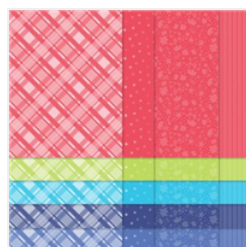

Price: 12,25 €

[Marqueurs  
Stampin' Write In  
Color 2022-2024 -  
159219](#)

Price: 18,75 €

[Ruban Métallisé  
Tissé 1/8" \(3,2  
Mm\) Scène  
Stellaire - 159198](#)

Price: 11,00 €

[Papier De La Série  
Design 6" X 6"  
\(15,2 X 15,2 Cm\)  
In Color 2022-2024  
- 159253](#)