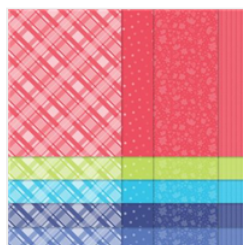

Price: 9,75 €

Recharge D'encre
Classic Scène
Stellaire - 159213

Price: 5,00 €

Duo De Marqueurs
Stampin' Blends
Scène Stellaire -
159222

Price: 11,00 €

Marqueurs
Stampin' Write In
Color 2022-2024 -
159219

Price: 18,75 €

Ruban Métallisé
Tissé 1/8" (3,2
Mm) Scène
Stellaire - 159198

Price: 11,00 €

Papier De La Série
Design 6" X 6"
(15,2 X 15,2 Cm)
In Color 2022-2024
- 159253

Price: 14,75 €

Rouleau Adhésif
Découpe Facile -
154031