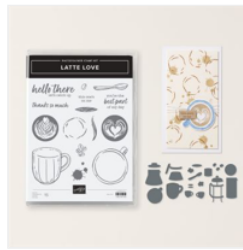

## Supply List

Lynda Wilson  
3193255544

[lynda.sue.wilson2@gmail.com](mailto:lynda.sue.wilson2@gmail.com)  
[lyndawilson.stampinup.net](http://lyndawilson.stampinup.net)

[Latte Love  
Photopolymer  
Stamp Set  
\(English\) - 163455](#)

Price: \$20.00

[Latte Love Dies -  
163460](#)

Price: \$32.00

[Latte Love Bundle  
\(English\) - 163461](#)

Price: \$46.75

[Lost Lagoon 8-1/2"  
X 11" Cardstock -  
133679](#)

Price: \$14.00

[Pecan Pie 8-1/2" X  
11" Cardstock -  
161717](#)