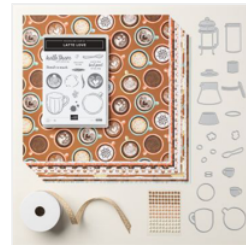

Price: \$14.00

[Basic White 8-1/2"  
X 11" Cardstock -  
159276](#)

Price: \$13.00

[A Little Latte 12" X  
12" \(30.5 X 30.5  
Cm\) Designer  
Series Paper -  
163453](#)

Price: \$12.50

[Adhesive-Backed  
Swirl Dots -  
163464](#)

Price: \$8.00

[A Little Latte Suite  
Collection  
\(English\) - 163466](#)

Price: \$77.25

[Stampin'  
Dimensionals -  
104430](#)

Price: \$5.00

[Stampin' Cut &  
Emboss Machine -  
149653](#)

Price: \$140.00