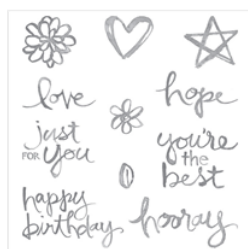

# Supply List

Candy Rattray

210-355-5729

[candy@sweetstamper.com](mailto:candy@sweetstamper.com)

<http://sweetstamper.com>

[Watercolor Words  
Photopolymer  
Stamp Set -  
138702](#)

Price: \$26.00

[Flirty Flamingo  
Classic Stampin'  
Pad - 141397](#)

Price: \$6.50

[Emerald Envy  
Classic Stampin'  
Pad - 141396](#)

Price: \$6.50

[Pink Pirouette  
Dark Stampin'  
Blends Marker -  
144592](#)

Price: \$4.50

[Flirty Flamingo 8-  
1/2" X 11"  
Cardstock -  
141416](#)