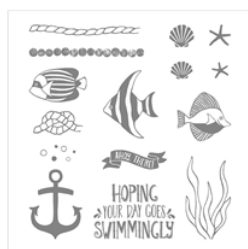

Supply List

Jody Brechbill

717 372 5508

jodybrechbill322@gmail.com

www.jodybrechbill.stampinup.net

[Seaside Shore
Clear-Mount
Stamp Set -
141625](#)

Price: \$21.00

[Confetti
Celebration Clear-
Mount Stamp Set -
142034](#)

Price: \$18.00

Images © Stampin' UP! 1990-Current

[Mint Macaron
Classic Stampin'
Pad - 138326](#)

Price: \$6.50

[Calypso Coral
Classic Stampin'
Pad - 126983](#)

Price: \$6.50

[Dapper Denim
Classic Stampin'
Pad - 141394](#)