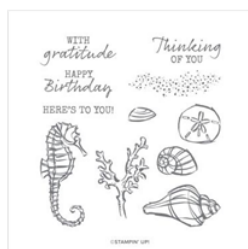

Supply List

Cheryl Hamilton

(808) 283-1643

cheryl@createwithcheryl.me

www.createwithcheryl.me

[Seaside Notions Cling Stamp Set \(En\) - 149278](#)

Price: \$23.00

[Balmy Blue 8-1/2" X 11" Cardstock - 146982](#)