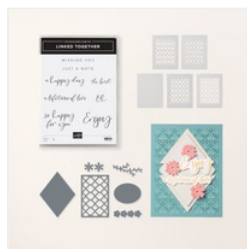

Supply List

Elodie Tanchaud
0611832438
elostamp@hotmail.com
www.elostamp.com

[Papier De La Série
Design 12" X 12"
\(30.5 X 30.5 Cm\)
Illusions Fleuries -
164944](#)

Price: 15,25 €

[Lot Linked
Together \(Anglais\)
- 164810](#)

Price: 72,00 €

[Papier Cartonné
A4 Bleuét Des
Bois - 146991](#)

Price: 17,00 €

[Papier Cartonné
A4 Blanc Simple -
159228](#)

Price: 16,00 €

[Papier Cartonné
A4 Joli Rose -
163794](#)

Price: 17,00 €

[Tampon Encreur
Classic Bleuét Des
Bois - 147138](#)